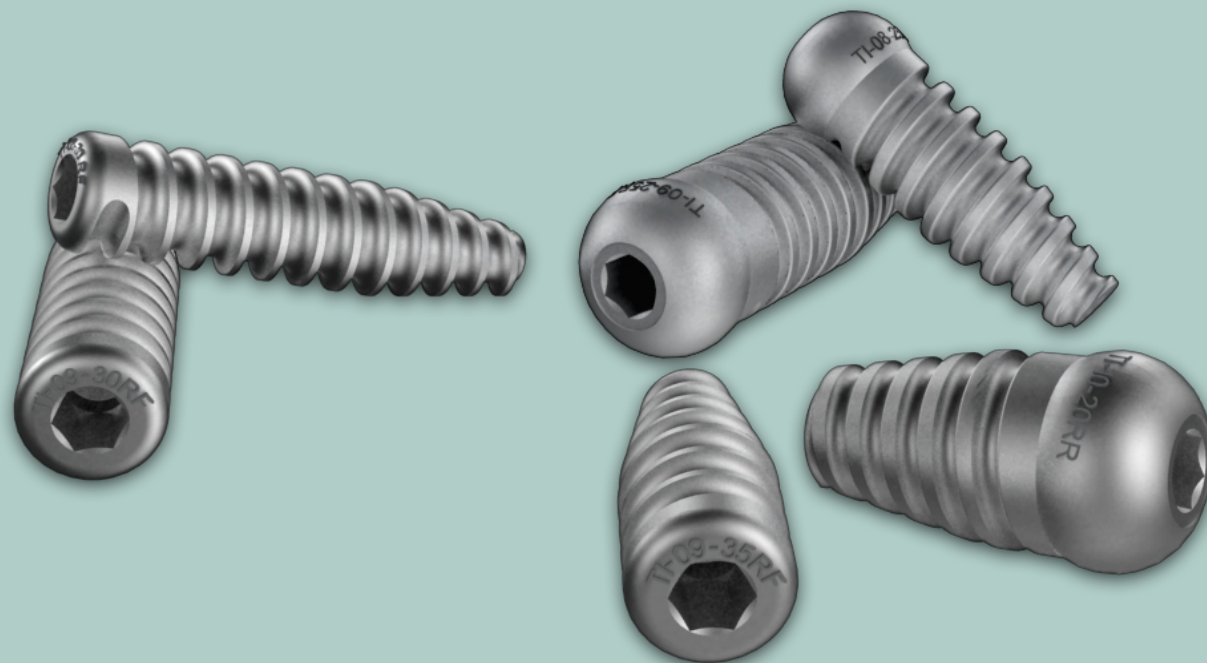

# INTERFERENCIALES

SISTEMA INTERFERENCIALES

**NOVAXDMA**

DISPOSITIVOS MEDICOS AVANZADOS

[www.novaxdma.com](http://www.novaxdma.com)

Manuel Fraga 923 - C1427BTS - 54 11 4554 6430/1  
Ciudad Autónoma de Buenos Aires - ARGENTINA

## Tornillos rosca roma

<b>TI-07-20RR</b>	Tornillo interferencial rosca roma Ø 7 de 20mm	
<b>TI-07-25RR</b>	Tornillo interferencial rosca roma Ø 7 de 25mm	
<b>TI-07-30RR</b>	Tornillo interferencial rosca roma Ø 7 de 30mm	
<b>TI-08-20RR</b>	Tornillo interferencial rosca roma Ø 8 de 20mm	
<b>TI-08-25RR</b>	Tornillo interferencial rosca roma Ø 8 de 25mm	
<b>TI-08-30RR</b>	Tornillo interferencial rosca roma Ø 8 de 30mm	
<b>TI-09-20RR</b>	Tornillo interferencial rosca roma Ø 9 de 20mm	
<b>TI-09-25RR</b>	Tornillo interferencial rosca roma Ø 9 de 25mm	
<b>TI-09-30RR</b>	Tornillo interferencial rosca roma Ø 9 de 30mm	
<b>TI-10-20RR</b>	Tornillo interferencial rosca roma Ø 10 de 20mm	
<b>TI-10-25RR</b>	Tornillo interferencial rosca roma Ø 10 de 25mm	
<b>TI-10-30RR</b>	Tornillo interferencial rosca roma Ø 10 de 30mm	

## Tornillos roca filosa

**TI-07-20RF** Tornillo interferencial rosca filosa Ø 7 de 20mm

**TI-07-25RF** Tornillo interferencial rosca filosa Ø 7 de 25mm

**TI-07-30RF** Tornillo interferencial rosca filosa Ø 7 de 30mm